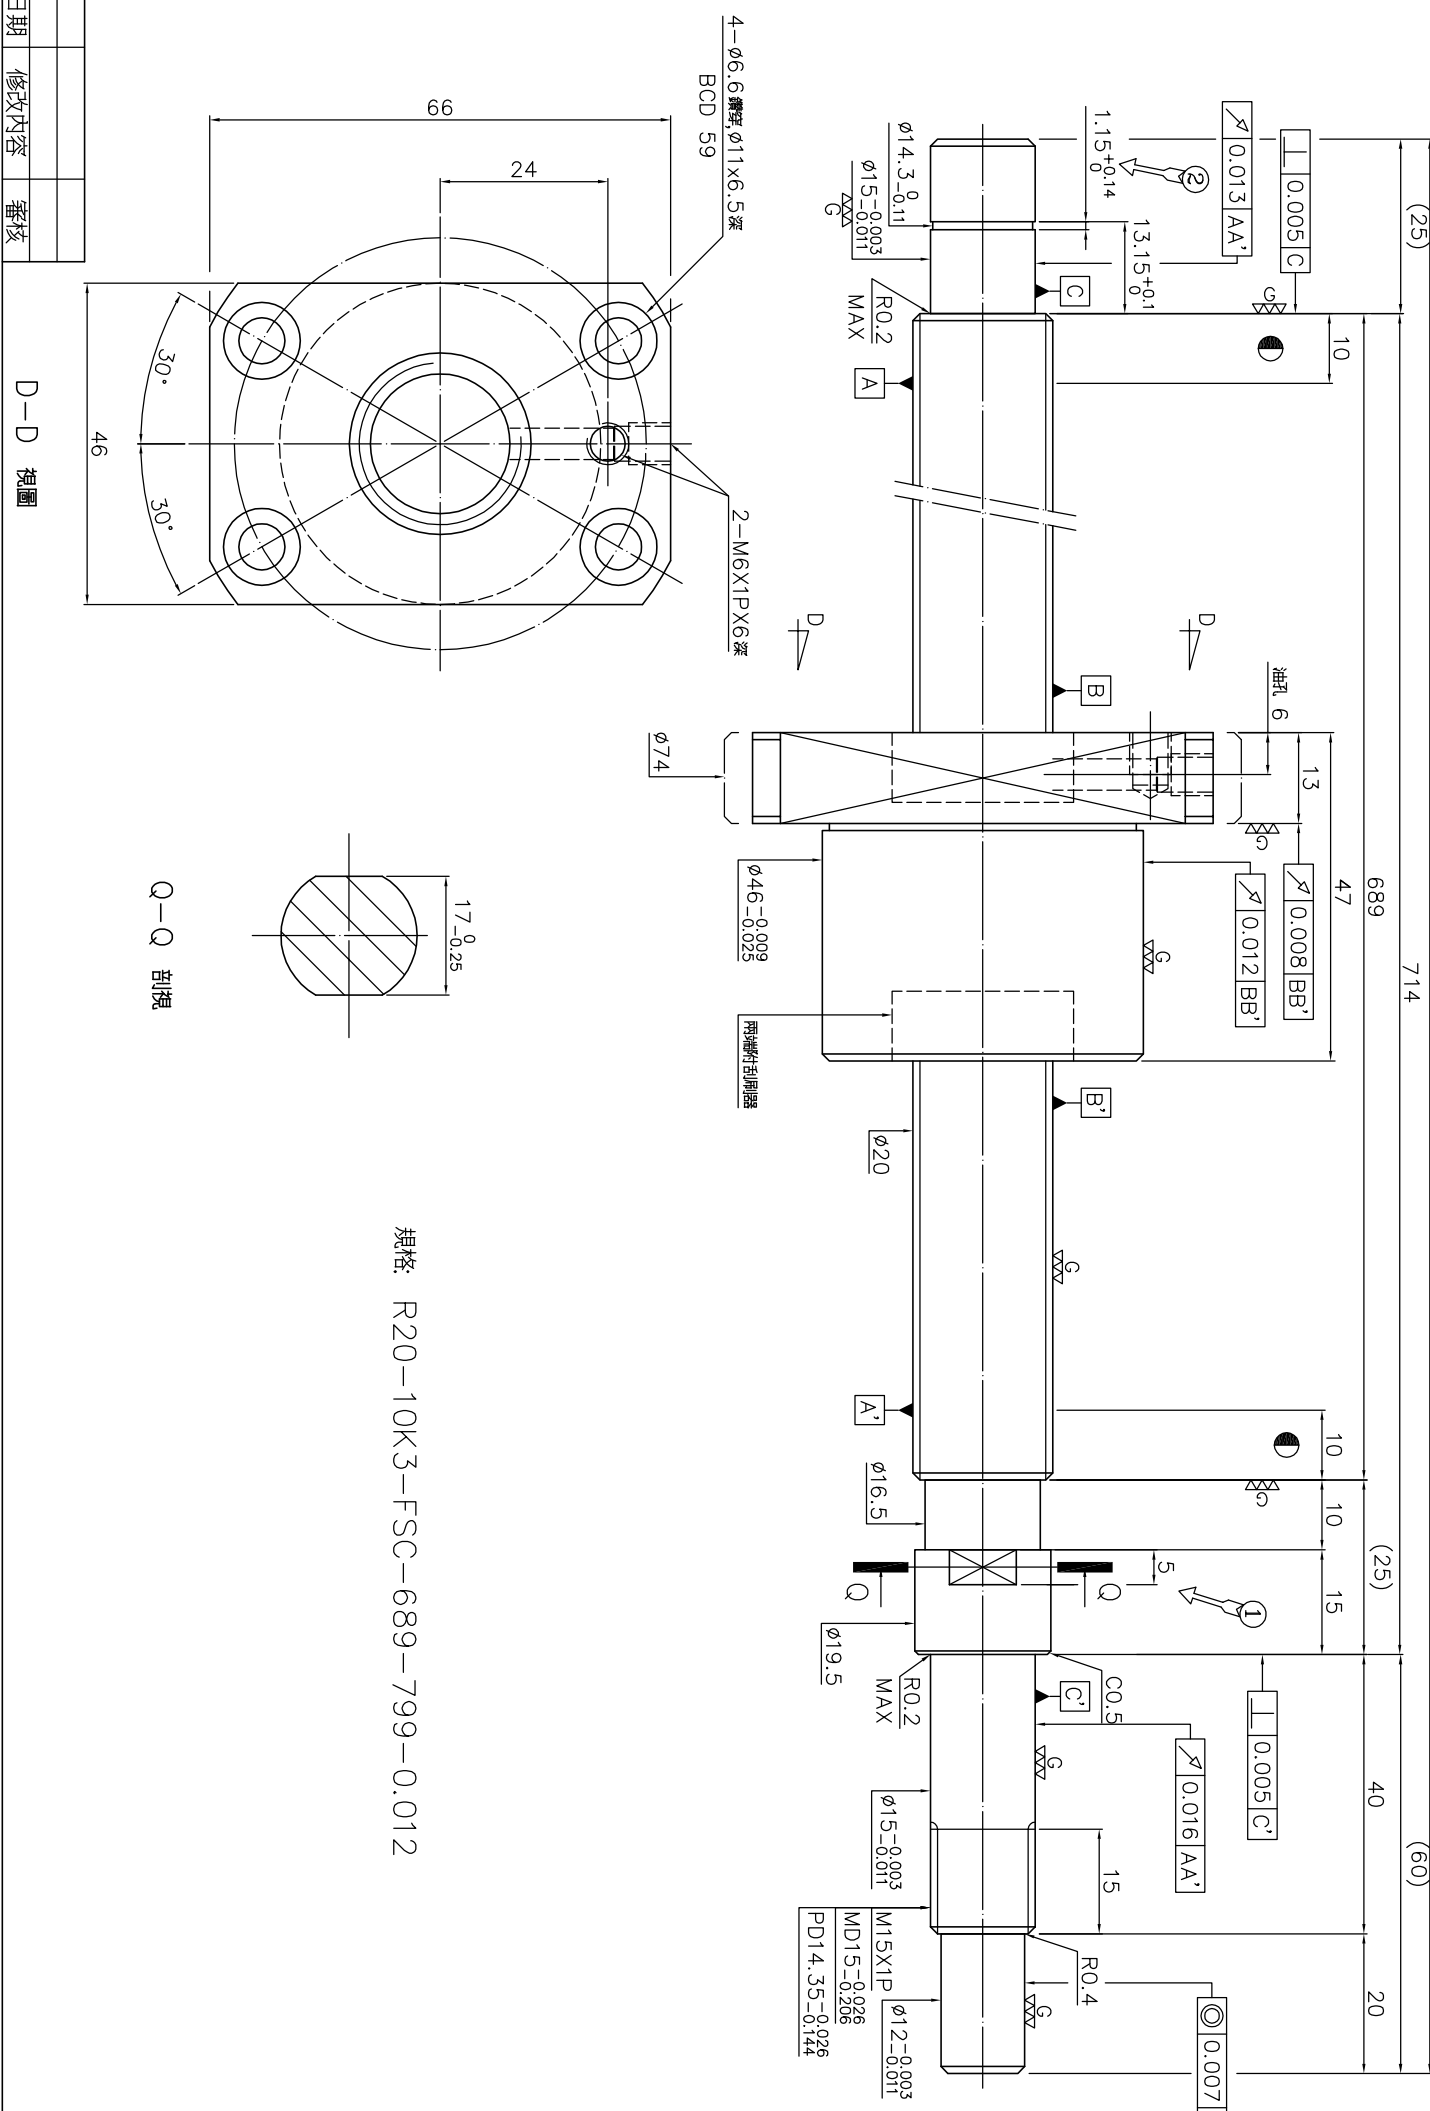

A11S1JA1 管制圖面 (管制圖面)

| | | |
|----|------|----|
| 日期 | 修改內容 | 審核 |
| | | |
| | | |

D-D 視圖

Q-Q 剖視